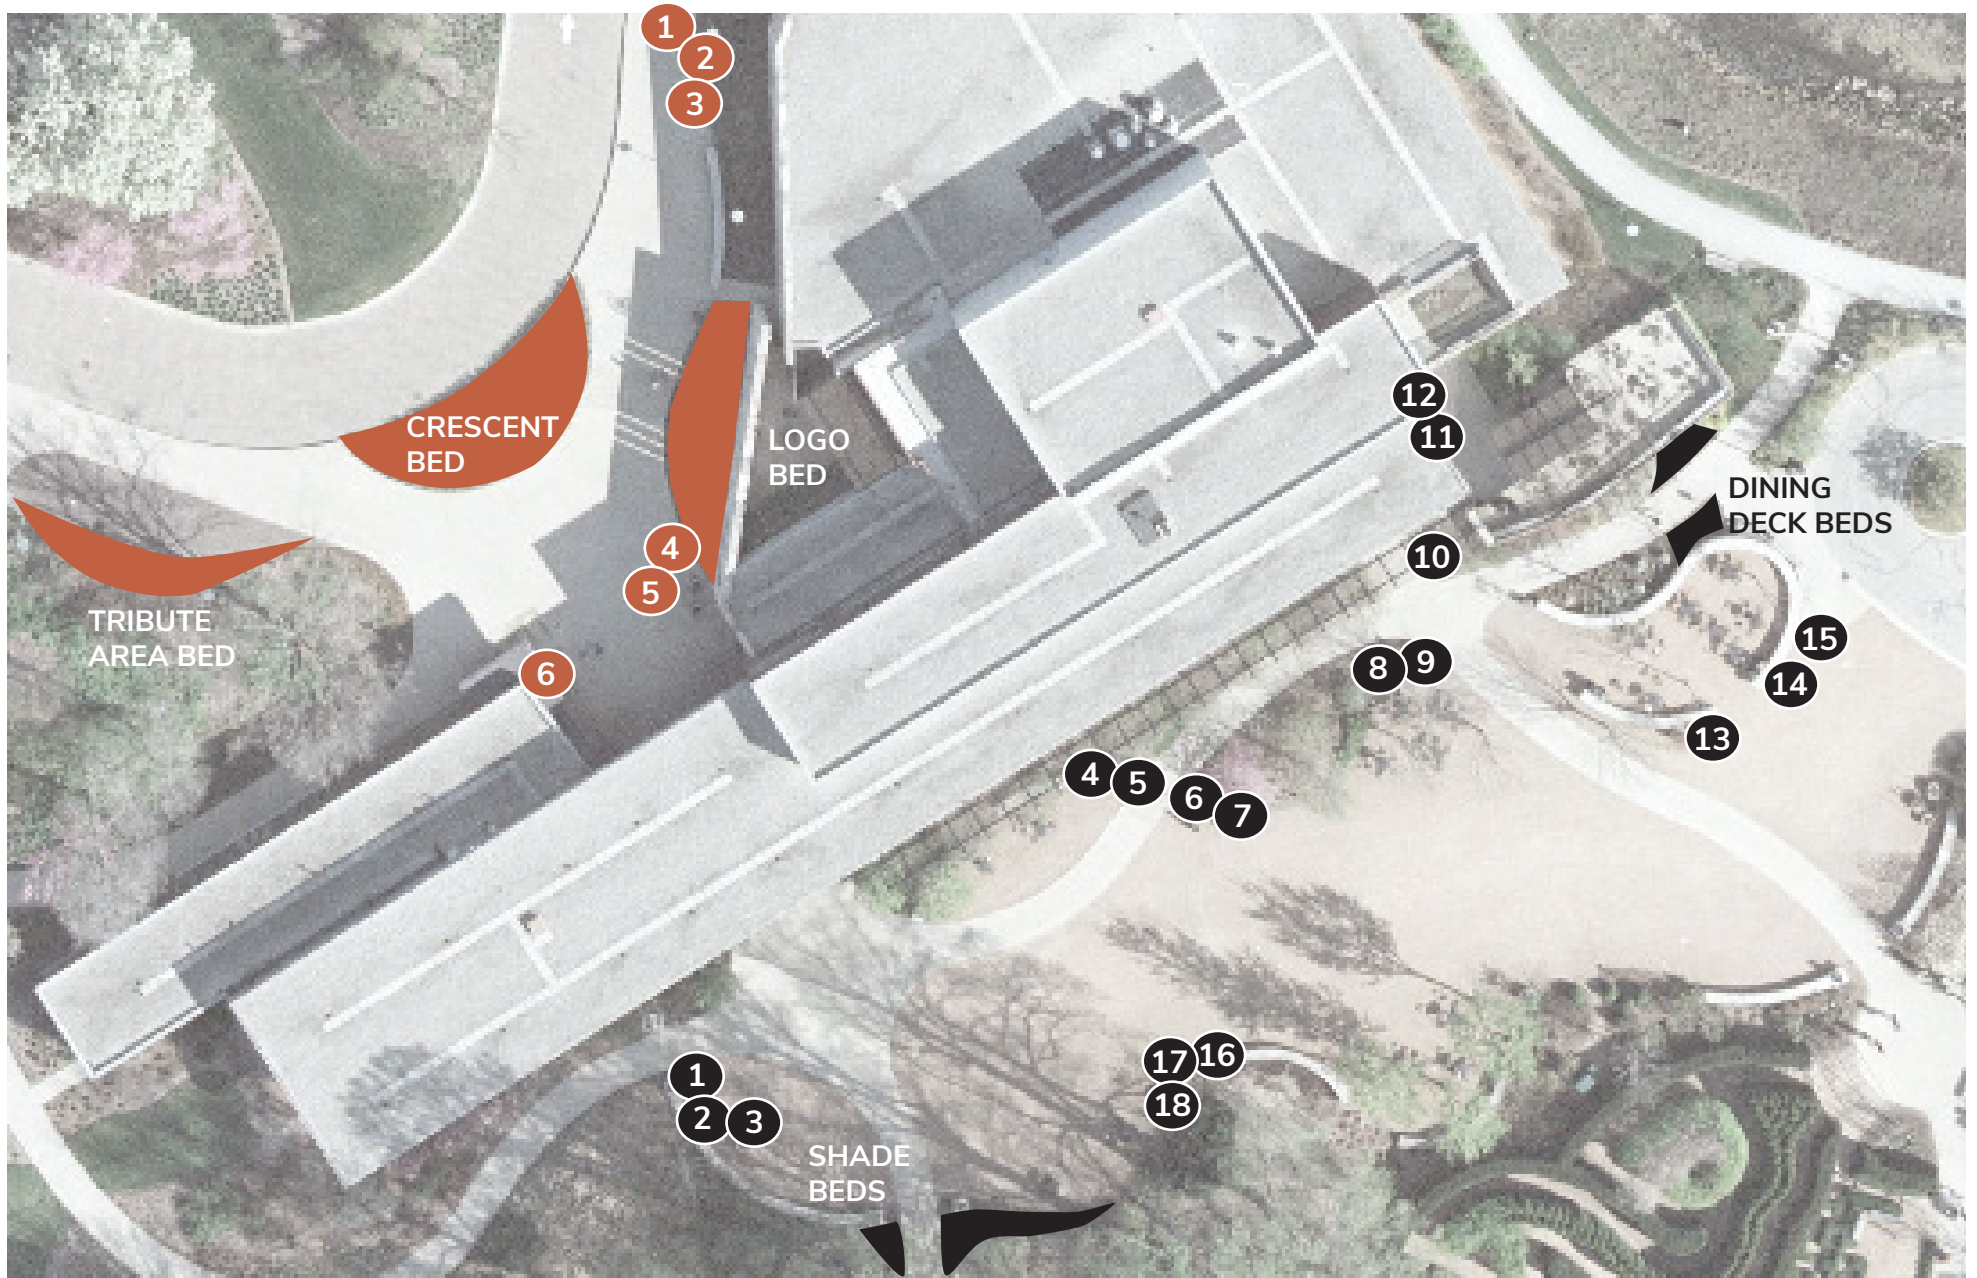

Visitor Center / Arbor Court

Visitor Center / Arbor Court

Visitor Center Container 1

Chicago Hardy fig (*Ficus crarica* 'Chicago Hardy')
Ruby Perfection cabbage (*Brassica* 'Ruby Perfection')
Ogon sweetflag (*Acorus* 'Ogon')
Chilly Chili pepper (*Capsicum* 'Chilly Chili')
Variegated English ivy (*Hedera helix* 'Variegata')
Simpson Elite lettuce (*Lactuca* 'Simpson Elite')
Simple Salad Storm mix (*Brassica sp.* 'Assorted')
Icterina sage (*Salvia officianalis* 'Icterina')
English thyme (*Thymus vulgaris*)
Delta Pro True Blue Clear pansy (*Viola* 'Delta Pro True Blue Clear')