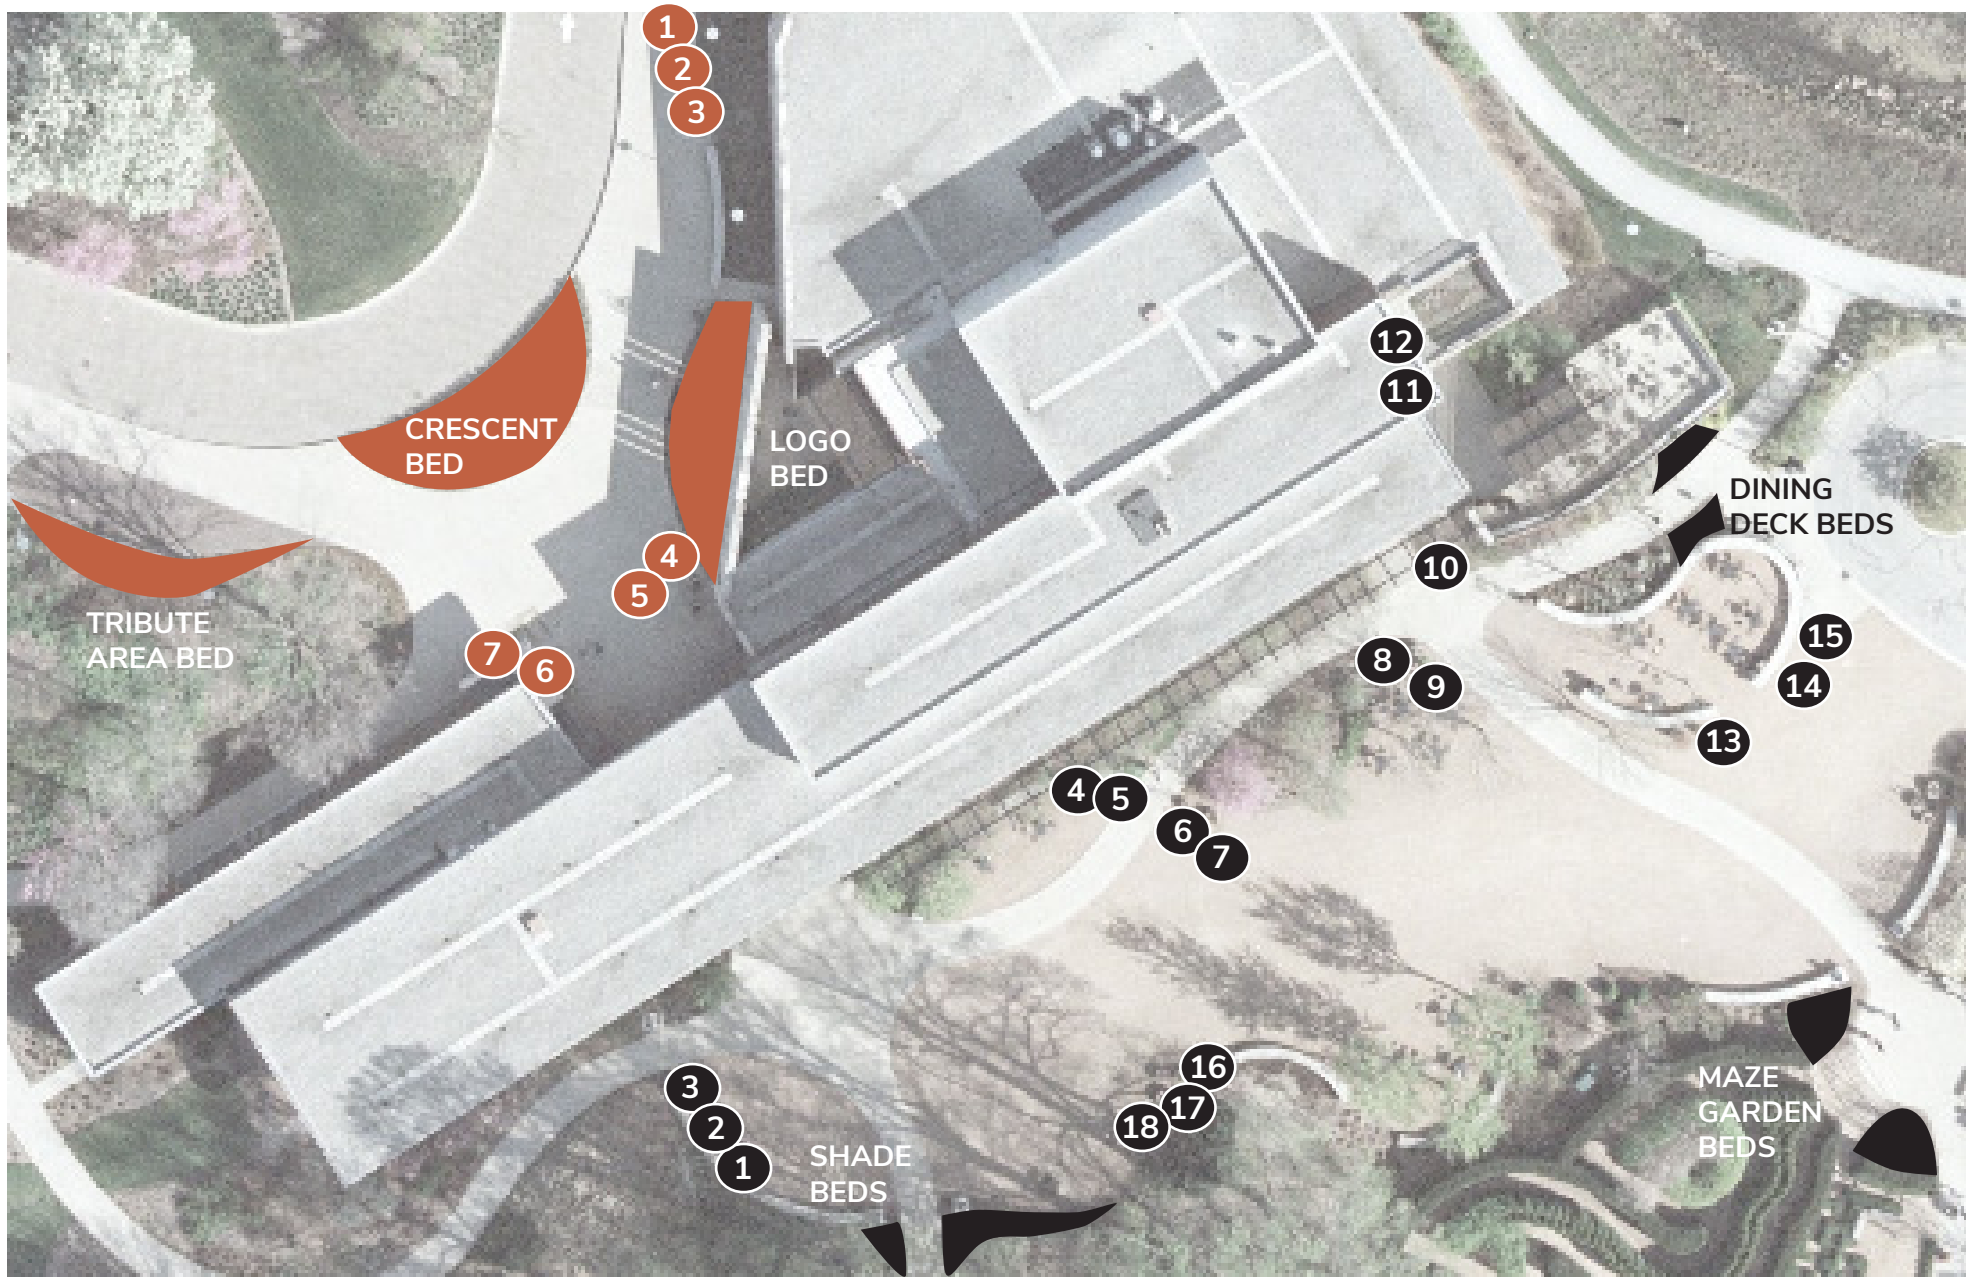

Visitor Center / Arbor Court

Visitor Center / Arbor Court

1 Visitor Center Container 1

Chicago Hardy fig (*Ficus carica* 'Chicago Hardy')
Icterina Golden Leaf sage (*Salvia* 'Icterina')
Wega parsley (*Petroselinum* 'Wega')
Durango Gold marigold (*Tagetes* 'Durango Gold')
Greek oregano (*Origanum vulgare* subsp. *hirtum*)
Cathedral Sky Blue salvia (*Salvia* 'Cathedral Sky Blue')
Red shiso (*Perilla nankinensis*)
Rosemary (*Rosmarinus officinalis*)
English thyme (*Thymus vulgaris*)